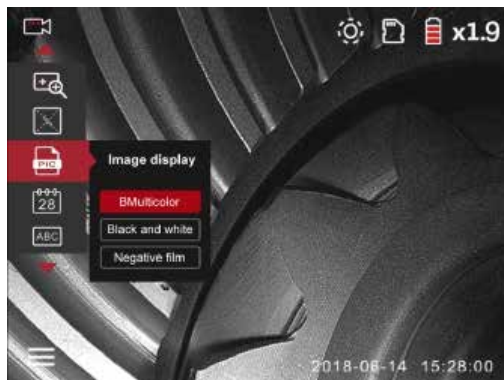

Reňkli/gara-ak/negativ suratyň rejimi saýlamagy