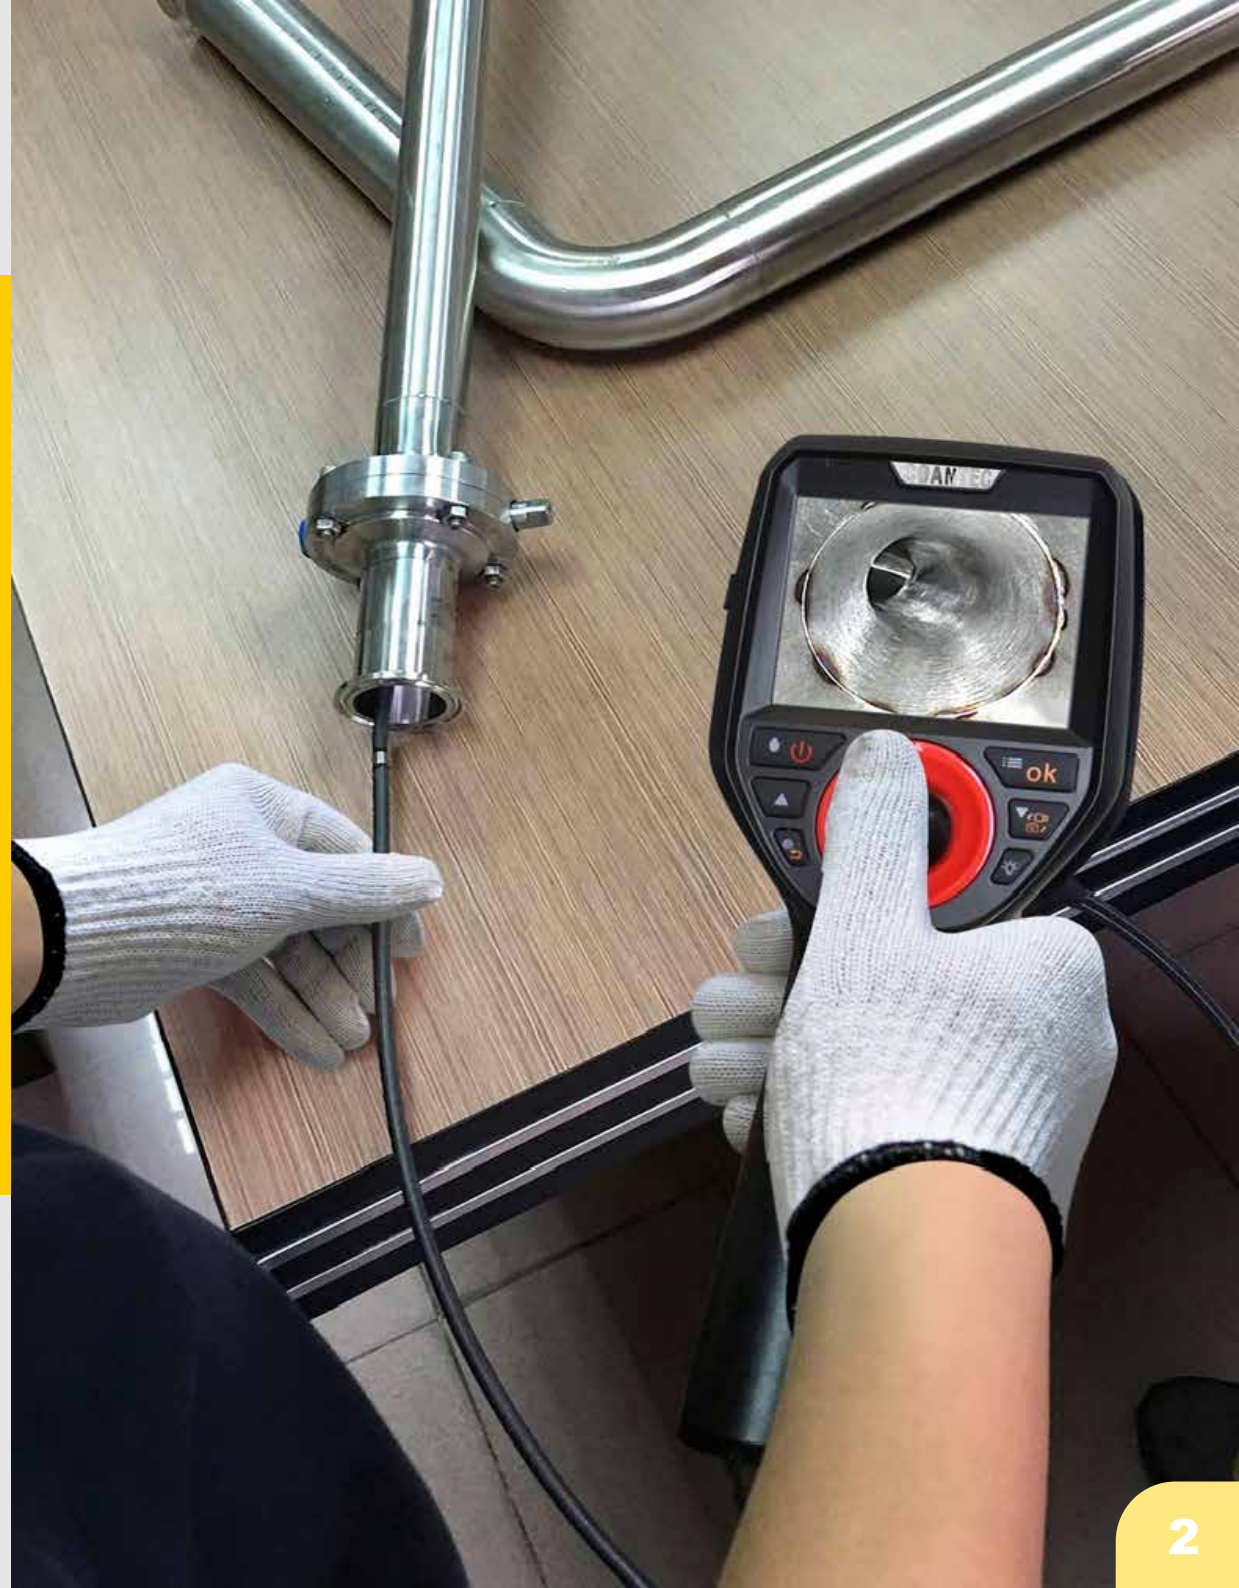

COANTEC C40

Web sahypa

You Tube

Aýratynlyklary

- Ýokary dürsli senagat kamerasy 720P
- Aňsat çalyşýan zondlar
- Islendik meseleler üçin diametri 2 / 2,8 / 3,9 / 4,8 / 6 mm bolan zondlaryň giň saýlamagy
- Güýçli programmanyň mümkinçilikleri
- Ulanylýan ýere ýokary uýgunlaşmagy