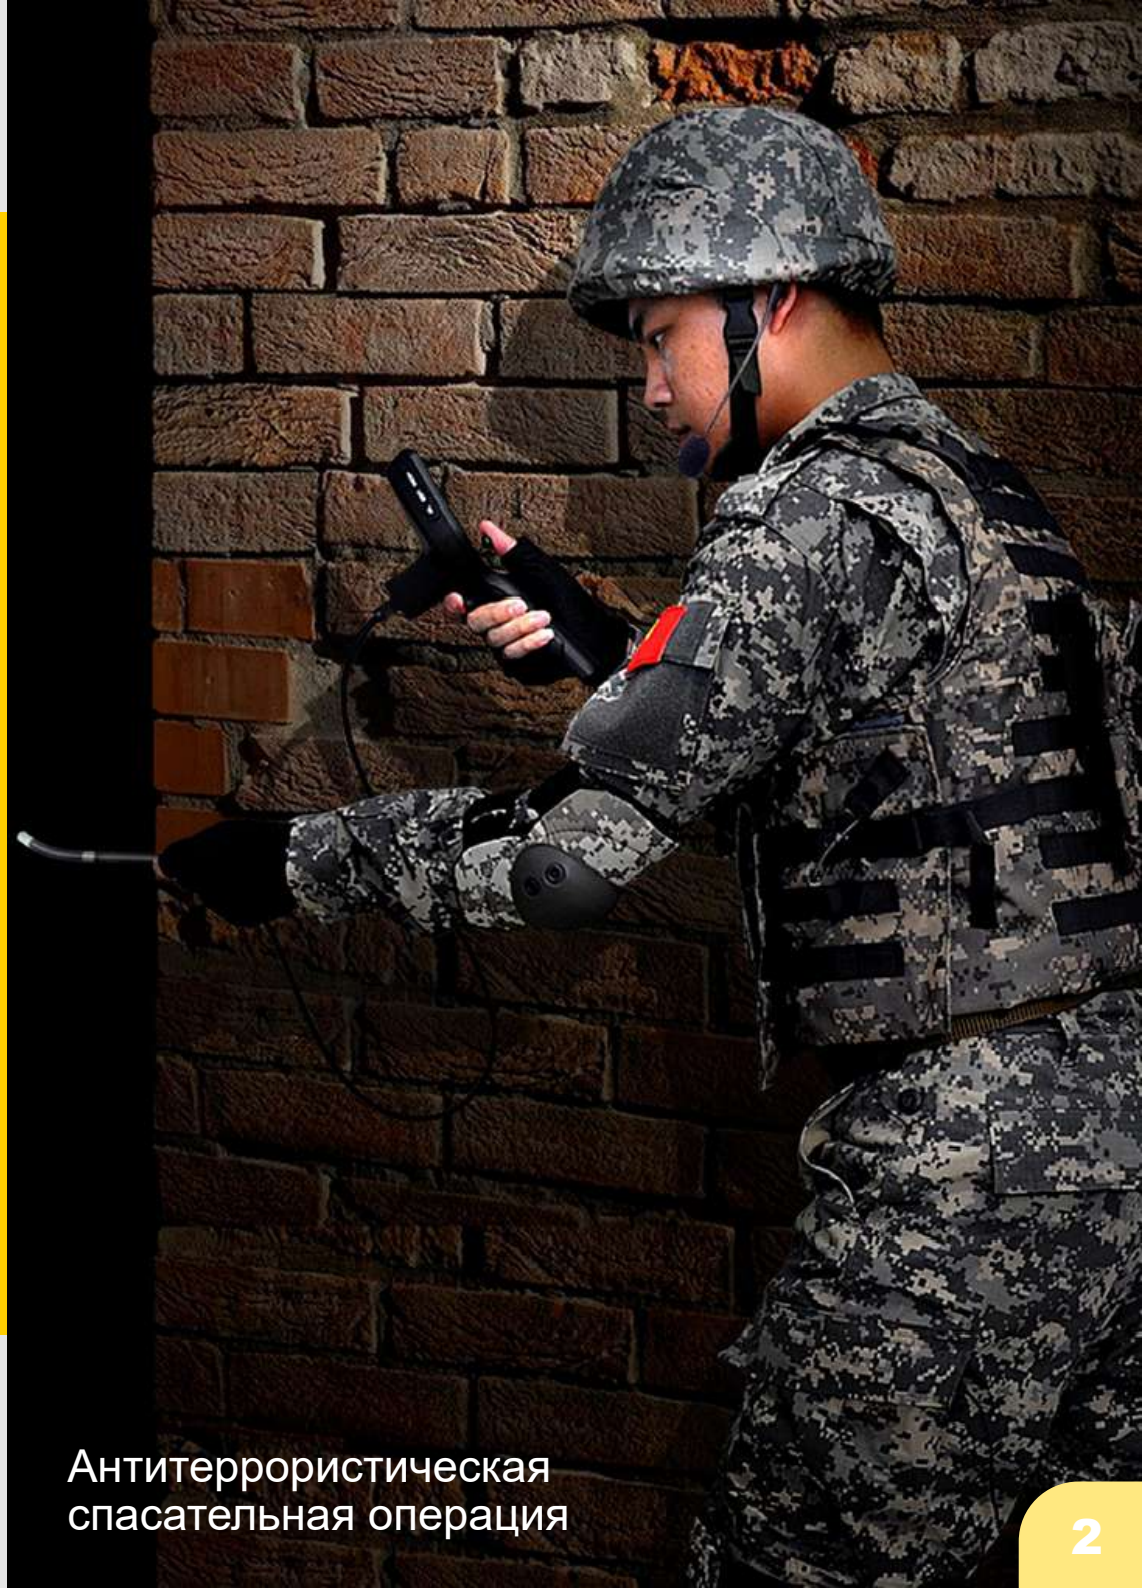

## Характеристики

- Инфракрасное ночное видение и сверхбольшое расстояние наблюдения
- Система автономной замены рабочей части для ночного видения/с подсветкой
- Микрозонд с камерой, изгибающийся на 360°
- Функции наблюдения / фото и видео съемка
- Функция накопления звуковых данных (опция)
- Wi-Fi для беспроводной передачи изображений (опция)
- Имеет сертификацию испытательного центра Министерства общественной безопасности Китая