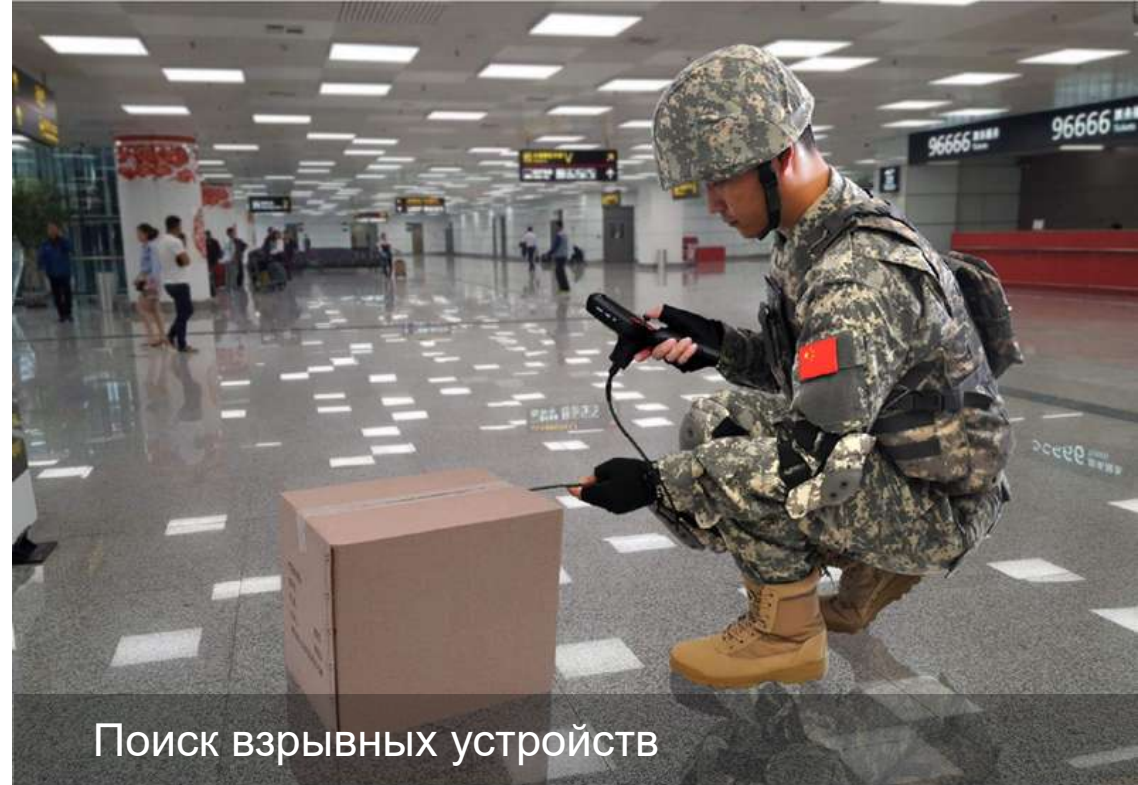

Область применения:

- уголовный розыск
- скрытое наблюдение
- поиск взрывных устройств
- безопасность
- поиск контрабанды
- поисково-спасательные операции